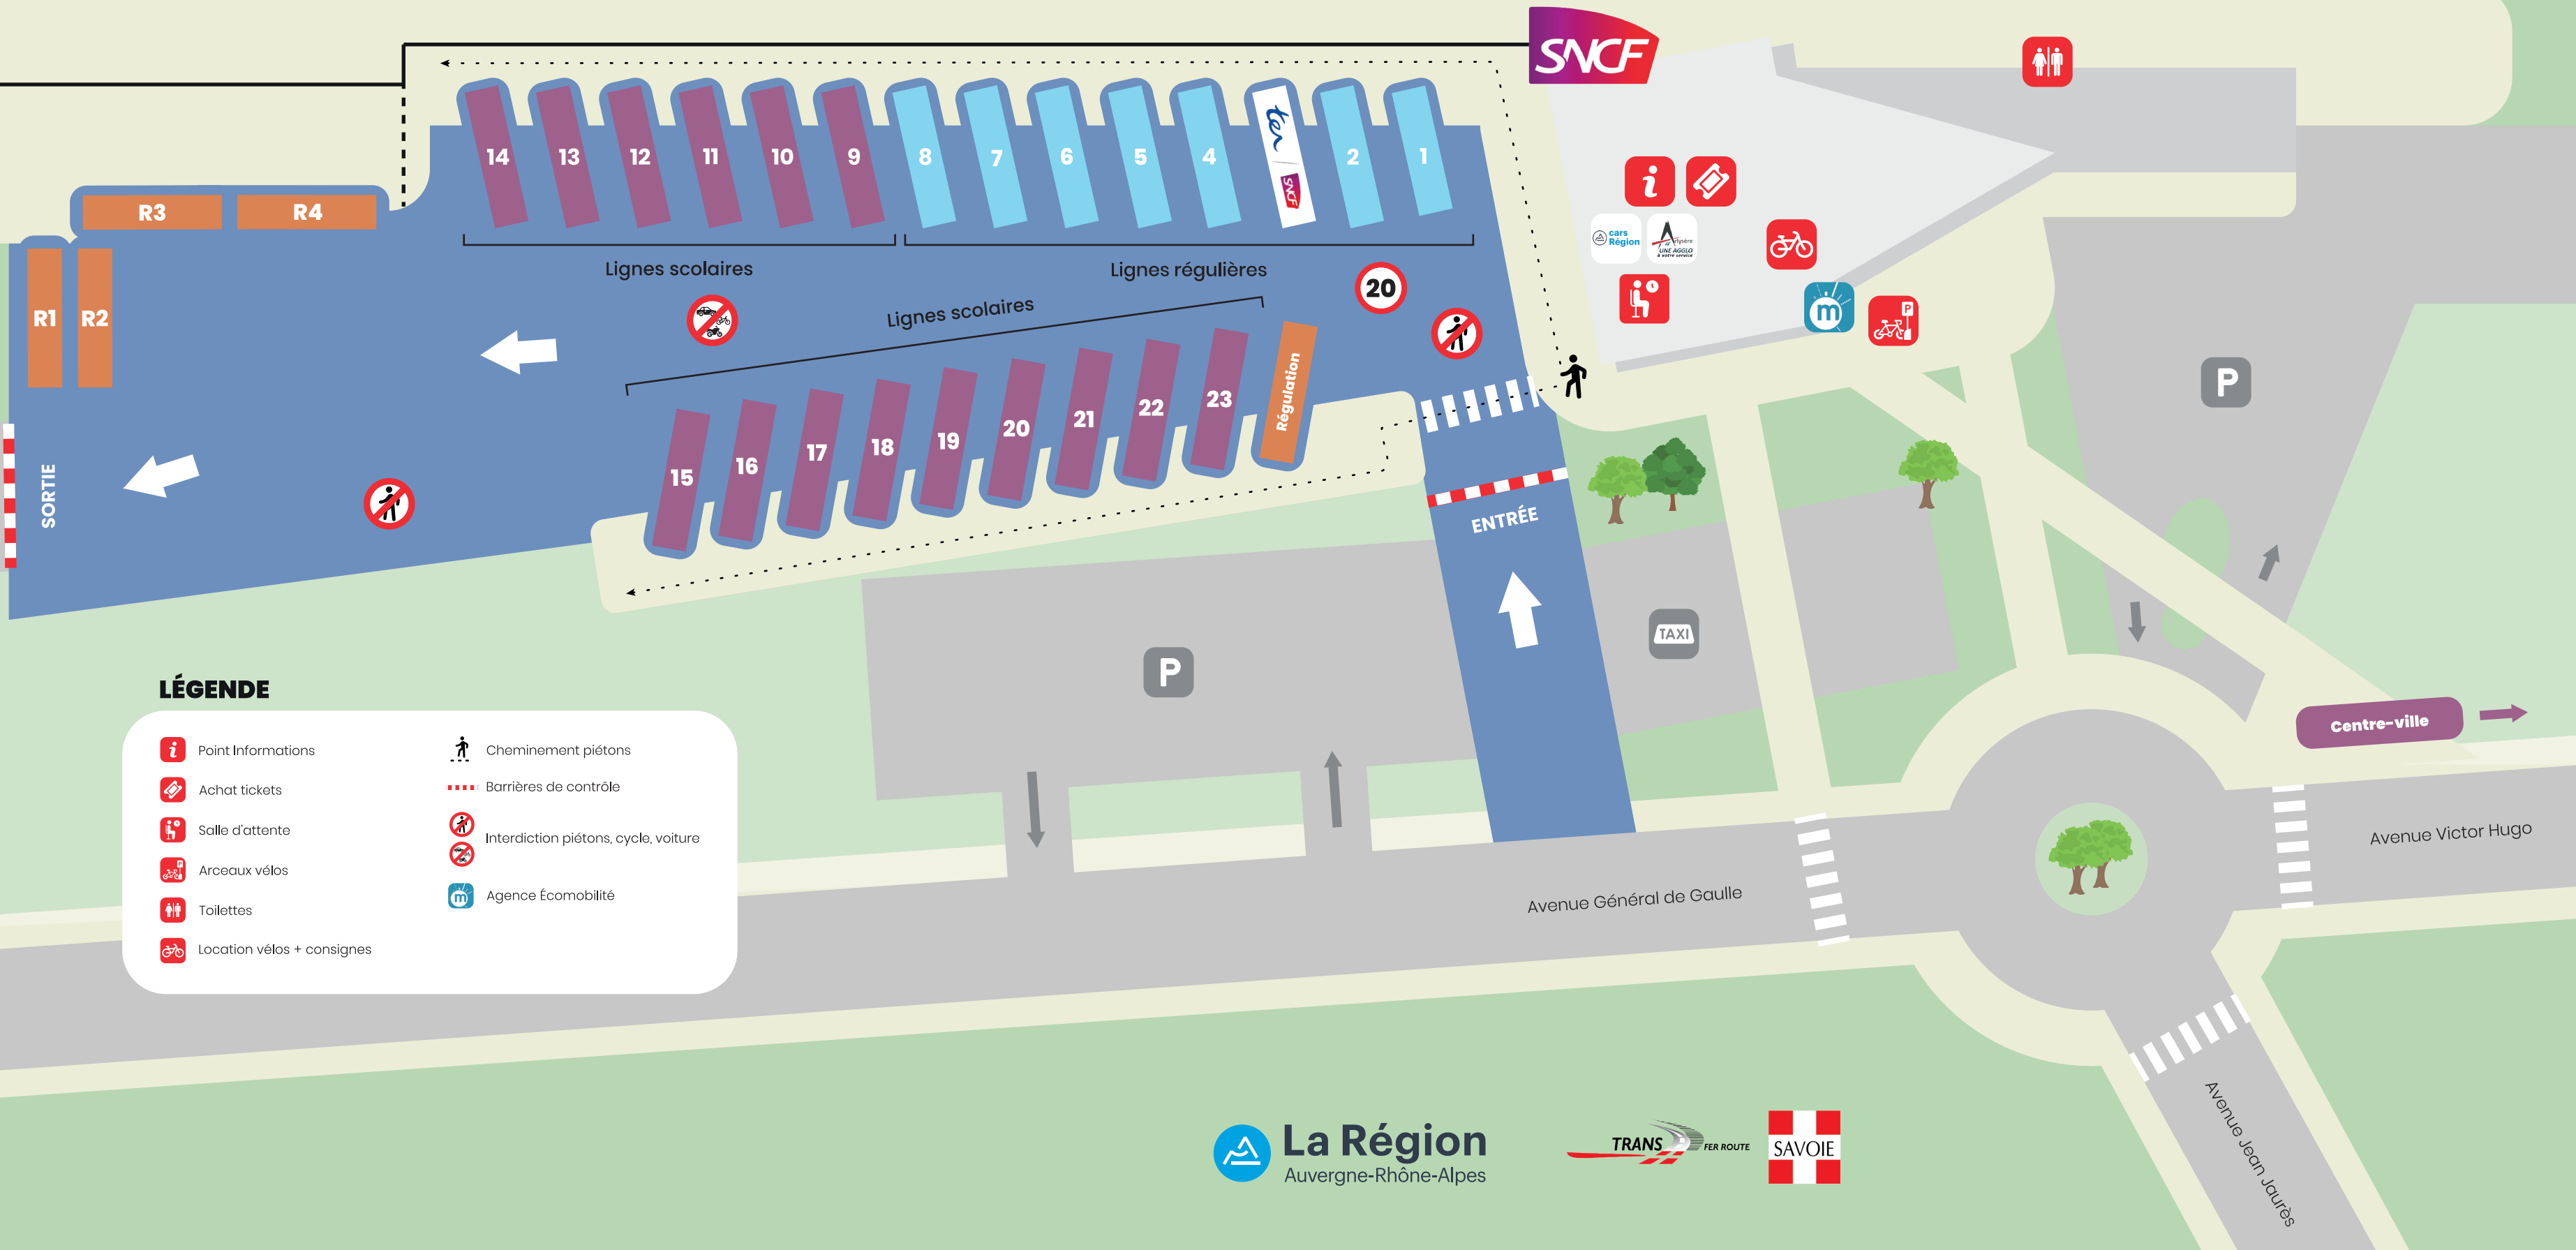

GARE ROUTIÈRE D'ALBERTVILLE

10 place de la Gare
73200 ALBERTVILLE

LÉGENDE

- | | |
|----------------------------|--------------------------------------|
| Point Informations | Cheminement piétons |
| Achat tickets | Barrières de contrôle |
| Salle d'attente | Interdiction piétons, cycle, voiture |
| Arceaux vélos | Agence Écomobilité |
| Toilettes | |
| Location vélos + consignes | |